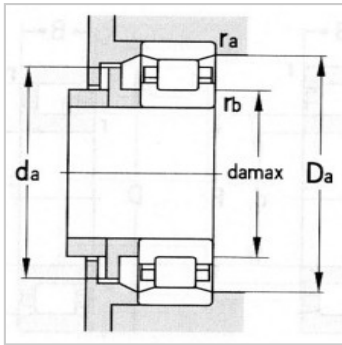

圆柱滚子轴承

d 130 ~ 140mm-N326M

参数信息:

基本尺寸mm :

d :	130
D :	280
B :	58
rsmin :	4
r1smin :	4
F :	
E :	243

基本额定载荷KN :

Cr :	594
Cor :	725

极限转速r/min :

脂润滑 :	1800
油润滑 :	2200

轴承代号 : N326M

安装相关尺寸mm :

da(min) :	146
da(max) :	239
db(min) :	
Da(max) :	264
Da(min) :	247
ra(max) :	3
rb(max) :	3
重量Kg :	17.8

: