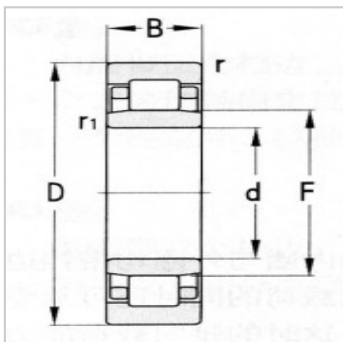

圆柱滚子轴承

d 130 ~ 140mm-N326M

参数信息:

基本尺寸mm :

d :	130
D :	280
B :	58
rsmin :	4
r1smin :	4
F :	
E :	243

基本额定载荷KN :

Cr :	594
Cor :	725

极限转速r/min :

脂润滑 :	1800
油润滑 :	2200

轴承代号 : N326M

安装相关尺寸mm :

da(min) :	146
da(max) :	239
db(min) :	
Da(max) :	264
Da(min) :	247
ra(max) :	3
rb(max) :	3
重量Kg :	17.8

: