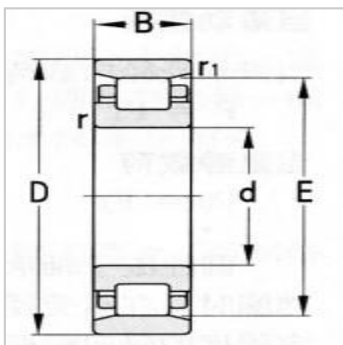

圆柱滚子轴承

d 130 ~ 140mm-N326M

参数信息:

基本尺寸mm :

d :	130
D :	280
B :	58
rsmin :	4
r1smin :	4
F :	
E :	243

基本额定载荷KN :

Cr :	594
Cor :	725

极限转速r/min :

脂润滑 :	1800
油润滑 :	2200

轴承代号 : N326M

安装相关尺寸mm :

da(min) :	146
da(max) :	239
db(min) :	
Da(max) :	264
Da(min) :	247
ra(max) :	3
rb(max) :	3
重量Kg :	17.8

: