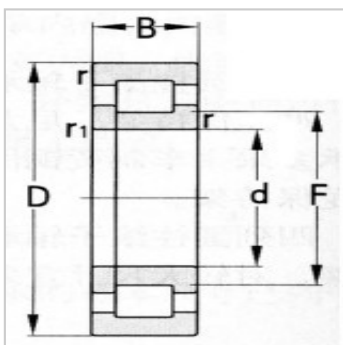

圆柱滚子轴承

d 130 ~ 140mm-N326M

参数信息:

基本尺寸mm :

d :	130
D :	280
B :	58
rsmin :	4
r1smin :	4
F :	
E :	243

基本额定载荷KN :

Cr :	594
Cor :	725

极限转速r/min :

脂润滑 :	1800
油润滑 :	2200

轴承代号 : N326M

安装相关尺寸mm :

da(min) :	146
da(max) :	239
db(min) :	
Da(max) :	264
Da(min) :	247
ra(max) :	3
rb(max) :	3
重量Kg :	17.8

: