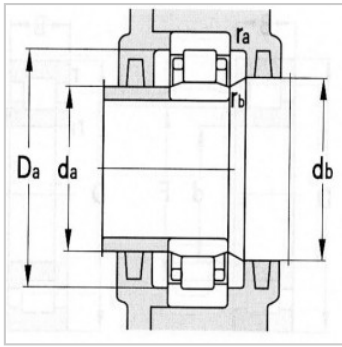

圆柱滚子轴承

d 130 ~ 140mm-N326M

参数信息:

基本尺寸mm :

d :	130
D :	280
B :	58
rsmin :	4
r1smin :	4
F :	
E :	243

基本额定载荷KN :

Cr :	594
Cor :	725

极限转速r/min :

脂润滑 :	1800
油润滑 :	2200

轴承代号 : N326M

安装相关尺寸mm :

da(min) :	146
da(max) :	239
db(min) :	
Da(max) :	264
Da(min) :	247
ra(max) :	3
rb(max) :	3
重量Kg :	17.8

: