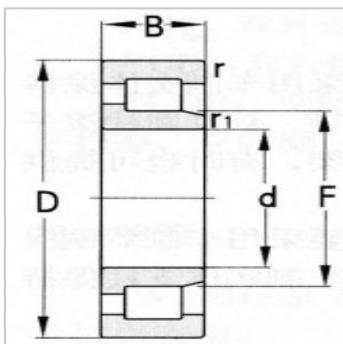

圆柱滚子轴承

d 130 ~ 140mm-N326M

参数信息:

基本尺寸mm :

d :	130
D :	280
B :	58
rsmin :	4
r1smin :	4
F :	
E :	243

基本额定载荷KN :

Cr :	594
Cor :	725

极限转速r/min :

脂润滑 :	1800
油润滑 :	2200

轴承代号 : N326M

安装相关尺寸mm :

da(min) :	146
da(max) :	239
db(min) :	
Da(max) :	264
Da(min) :	247
ra(max) :	3
rb(max) :	3
重量Kg :	17.8

: