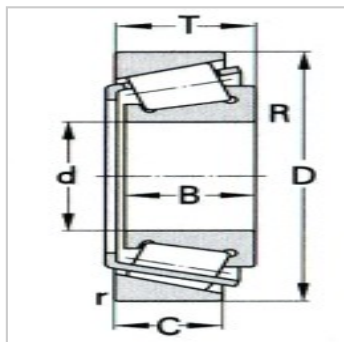

圆锥滚子轴承

d 100 ~ 120mm-33021/YA6

参数信息:

基本尺寸mm :

d :	105
D :	160
T :	43
B :	43
C :	34
R :	5
R :	5
r :	2
r :	2

基本额定载荷KN :

Cr :	266
Cor :	405

极限转速r/min :

脂润滑 :	1900
油润滑 :	2800
轴承代号 :	33021/YA 6

安装相关尺寸mm :

da(max) :	117
db(min) :	121
Da(min) :	141
Da(max) :	152
Db(min) :	154
Ca(min) :	7
Cb(min) :	9

计算系数 :

e :	0.28
Y :	2.1

Yo :	1.17
a :	31
重量Kg :	2.98

: