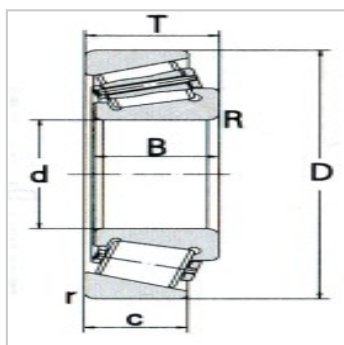

圆锥滚子轴承

d 100 ~ 120mm-33021/YA6

参数信息:

基本尺寸mm :

d :	105
D :	160
T :	43
B :	43
C :	34
R :	5
R :	5
r :	2
r :	2

基本额定载荷KN :

Cr :	266
Cor :	405

极限转速r/min :

脂润滑 :	1900
油润滑 :	2800
轴承代号 :	33021/YA 6

安装相关尺寸mm :

da(max) :	117
db(min) :	121
Da(min) :	141
Da(max) :	152
Db(min) :	154
Ca(min) :	7
Cb(min) :	9

计算系数 :

e :	0.28
Y :	2.1

Yo :	1.17
a :	31
重量Kg :	2.98

: