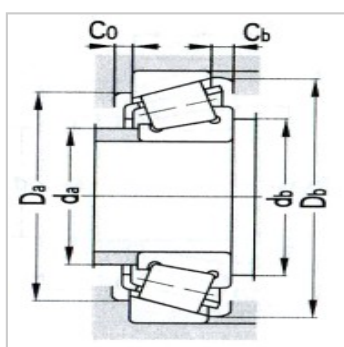

圆锥滚子轴承

d 100 ~ 120mm-33021/YA6

参数信息:

基本尺寸mm :

d :	105
D :	160
T :	43
B :	43
C :	34
R :	5
R :	5
r :	2
r :	2

基本额定载荷KN :

Cr :	266
Cor :	405

极限转速r/min :

脂润滑 :	1900
油润滑 :	2800
轴承代号 :	33021/YA 6

安装相关尺寸mm :

da(max) :	117
db(min) :	121
Da(min) :	141
Da(max) :	152
Db(min) :	154
Ca(min) :	7
Cb(min) :	9

计算系数 :

e :	0.28
Y :	2.1

Yo :	1.17
a :	31
重量Kg :	2.98

: