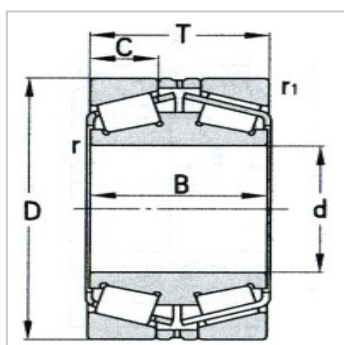

圆锥滚子轴承

d 650 ~ 1450mm-3706/800

参数信息:

基本尺寸mm :

d :	800
D :	1100
T :	300
B :	300
C :	
r _{min} :	1.5
r _{1min} :	6

基本额定载荷KN :

Cr :	7630
Cor :	21500

极限转速r/min :

脂润滑 :	210
油润滑 :	270

轴承代号 : 3706/800

计算系数 :

e :	0.79
Y ₁ :	0.85
Y ₂ :	1.25
Y _o :	0.8
重量Kg :	852

: