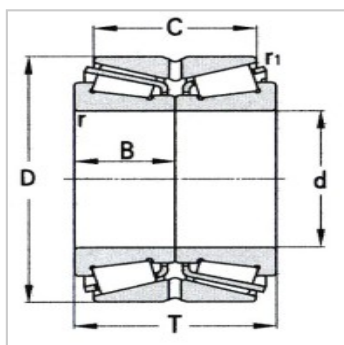

圆锥滚子轴承

d 650 ~ 1450mm-3706/800

参数信息:

基本尺寸mm :

d :	800
D :	1100
T :	300
B :	300
C :	
r _{min} :	1.5
r _{1min} :	6

基本额定载荷KN :

Cr :	7630
Cor :	21500

极限转速r/min :

脂润滑 :	210
油润滑 :	270

轴承代号 : 3706/800

计算系数 :

e :	0.79
Y ₁ :	0.85
Y ₂ :	1.25
Y _o :	0.8
重量Kg :	852

: