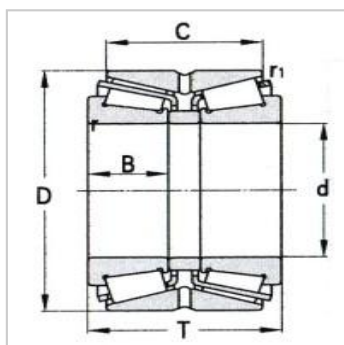

圆锥滚子轴承

d 650 ~ 1450mm-3706/800

参数信息:

基本尺寸mm :

d :	800
D :	1100
T :	300
B :	300
C :	
r _{min} :	1.5
r _{1min} :	6

基本额定载荷KN :

Cr :	7630
Cor :	21500

极限转速r/min :

脂润滑 :	210
油润滑 :	270

轴承代号 : 3706/800

计算系数 :

e :	0.79
Y ₁ :	0.85
Y ₂ :	1.25
Y _o :	0.8
重量Kg :	852

: