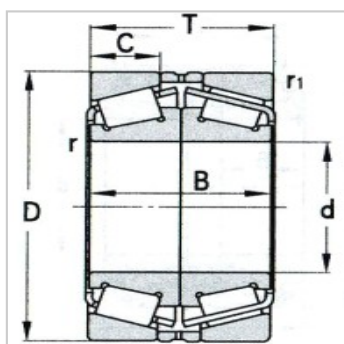

圆锥滚子轴承

d 650 ~ 1450mm-3706/800

参数信息:

基本尺寸mm :

d :	800
D :	1100
T :	300
B :	300
C :	
r _{min} :	1.5
r _{1min} :	6

基本额定载荷KN :

Cr :	7630
Cor :	21500

极限转速r/min :

脂润滑 :	210
油润滑 :	270

轴承代号 : 3706/800

计算系数 :

e :	0.79
Y ₁ :	0.85
Y ₂ :	1.25
Y _o :	0.8
重量Kg :	852

: