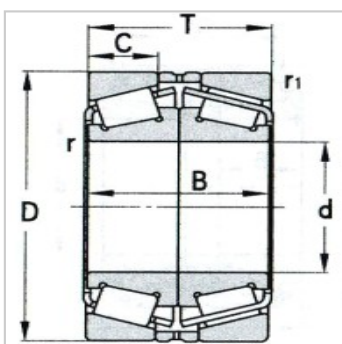

圆锥滚子轴承

d 650 ~ 1450mm-3706/800-1

参数信息:

基本尺寸mm :

d :	800
D :	1260
T :	375
B :	375
C :	
rmin :	12
r1min :	12

基本额定载荷KN :

Cr :	14600
Cor :	33400

极限转速r/min :

脂润滑 :	200
油润滑 :	260

轴承代号 : 3706/800-1

计算系数 :

e :	0.33
Y1 :	2
Y2 :	3
Yo :	2
重量Kg :	1853

: