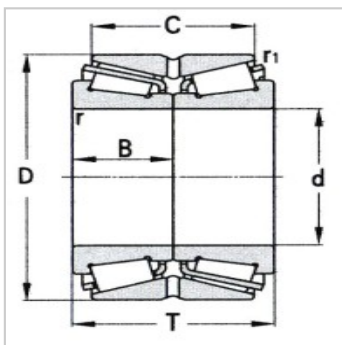

圆锥滚子轴承

d 650 ~ 1450mm-3706/800-1

参数信息:

基本尺寸mm :

d :	800
D :	1260
T :	375
B :	375
C :	
rmin :	12
r1min :	12

基本额定载荷KN :

Cr :	14600
Cor :	33400

极限转速r/min :

脂润滑 :	200
油润滑 :	260

轴承代号 : 3706/800-1

计算系数 :

e :	0.33
Y1 :	2
Y2 :	3
Yo :	2
重量Kg :	1853

: