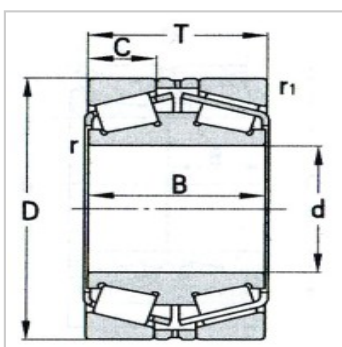

圆锥滚子轴承

d 650 ~ 1450mm-3706/800-1

参数信息:

基本尺寸mm :

d :	800
D :	1260
T :	375
B :	375
C :	
rmin :	12
r1min :	12

基本额定载荷KN :

Cr :	14600
Cor :	33400

极限转速r/min :

脂润滑 :	200
油润滑 :	260

轴承代号 : 3706/800-1

计算系数 :

e :	0.33
Y1 :	2
Y2 :	3
Yo :	2
重量Kg :	1853

: