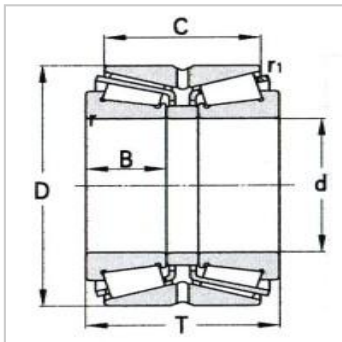

圆锥滚子轴承

d 650 ~ 1450mm-3706/800-1

参数信息:

基本尺寸mm :

d :	800
D :	1260
T :	375
B :	375
C :	
rmin :	12
r1min :	12

基本额定载荷KN :

Cr :	14600
Cor :	33400

极限转速r/min :

脂润滑 :	200
油润滑 :	260

轴承代号 : 3706/800-1

计算系数 :

e :	0.33
Y1 :	2
Y2 :	3
Yo :	2
重量Kg :	1853

: