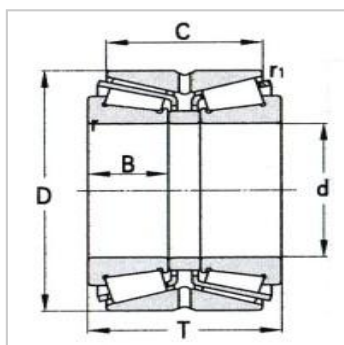

圆锥滚子轴承

d 650 ~ 1450mm-3506/950

参数信息:

基本尺寸mm :

d :	950
D :	1280
T :	280
B :	120
C :	246
rmin :	7.5
r1min :	4

基本额定载荷KN :

Cr :	8300
Cor :	22200

极限转速r/min :

脂润滑 :	170
油润滑 :	220
轴承代号 :	3506/950

计算系数 :

e :	0.4
Y1 :	1.68
Y2 :	2.5
Yo :	1.64
重量Kg :	974

: