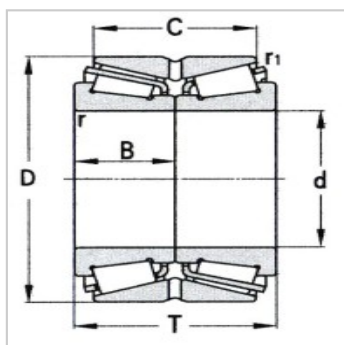

圆锥滚子轴承

d 650 ~ 1450mm-3506/950

参数信息:

基本尺寸mm :

d :	950
D :	1280
T :	280
B :	120
C :	246
rmin :	7.5
r1min :	4

基本额定载荷KN :

Cr :	8300
Cor :	22200

极限转速r/min :

脂润滑 :	170
油润滑 :	220
轴承代号 :	3506/950

计算系数 :

e :	0.4
Y1 :	1.68
Y2 :	2.5
Yo :	1.64
重量Kg :	974

: