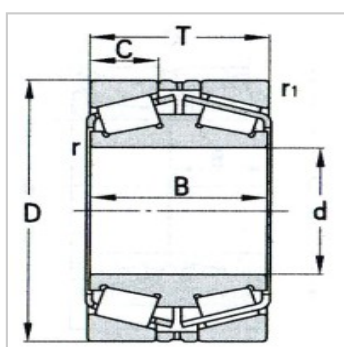

圆锥滚子轴承

d 650 ~ 1450mm-3506/950

参数信息:

基本尺寸mm :

d :	950
D :	1280
T :	280
B :	120
C :	246
rmin :	7.5
r1min :	4

基本额定载荷KN :

Cr :	8300
Cor :	22200

极限转速r/min :

脂润滑 :	170
油润滑 :	220
轴承代号 :	3506/950

计算系数 :

e :	0.4
Y1 :	1.68
Y2 :	2.5
Yo :	1.64
重量Kg :	974

: