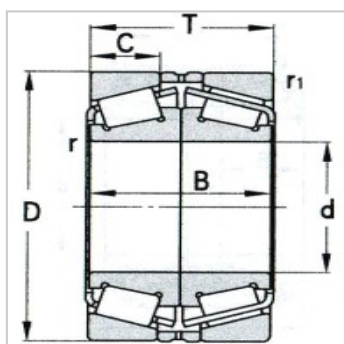

圆锥滚子轴承

d 650 ~ 1450mm-3506/950

参数信息:

基本尺寸mm :

d :	950
D :	1280
T :	280
B :	120
C :	246
rmin :	7.5
r1min :	4

基本额定载荷KN :

Cr :	8300
Cor :	22200

极限转速r/min :

脂润滑 :	170
油润滑 :	220
轴承代号 :	3506/950

计算系数 :

e :	0.4
Y1 :	1.68
Y2 :	2.5
Yo :	1.64
重量Kg :	974

: