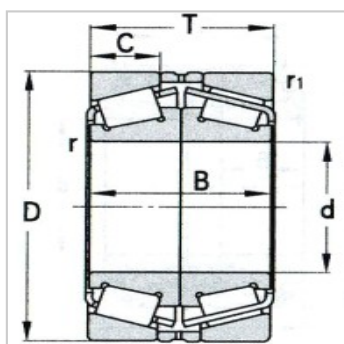

圆锥滚子轴承

d 130 ~ 160mm-352226X2-RS/HCRC9

参数信息:

基本尺寸mm :

d :	130
D :	230
T :	149
B :	69
C :	120
rmin :	4
r1min :	0.8

基本额定载荷KN :

Cr :	870
Cor :	1660

极限转速r/min :

脂润滑 :	1200
油润滑 :	1650

轴承代号 : 352226X2-RS/HCR C9

计算系数 :

e :	0.43
Y1 :	1.55
Y2 :	2.31
Yo :	1.52
重量Kg :	26.1

: