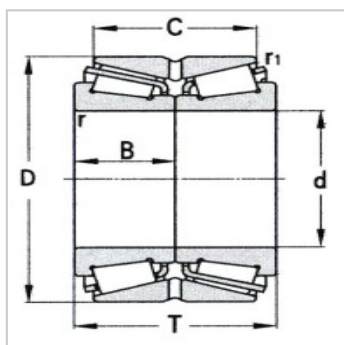

圆锥滚子轴承

d 130 ~ 160mm-352226X2-RS/HCRC9

参数信息:

基本尺寸mm :

d :	130
D :	230
T :	149
B :	69
C :	120
rmin :	4
r1min :	0.8

基本额定载荷KN :

Cr :	870
Cor :	1660

极限转速r/min :

脂润滑 :	1200
油润滑 :	1650

轴承代号 : 352226X2-RS/HCR C9

计算系数 :

e :	0.43
Y1 :	1.55
Y2 :	2.31
Yo :	1.52
重量Kg :	26.1

: