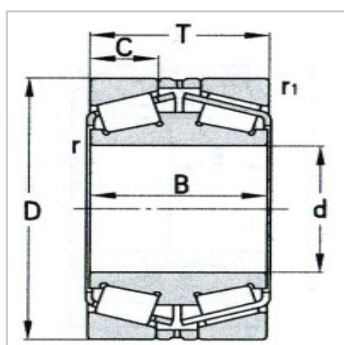

圆锥滚子轴承

d 130 ~ 160mm-352226X2-RS/HCRC9

参数信息:

基本尺寸mm :

d :	130
D :	230
T :	149
B :	69
C :	120
rmin :	4
r1min :	0.8

基本额定载荷KN :

Cr :	870
Cor :	1660

极限转速r/min :

脂润滑 :	1200
油润滑 :	1650

轴承代号 : 352226X2-RS/HCR C9

计算系数 :

e :	0.43
Y1 :	1.55
Y2 :	2.31
Yo :	1.52
重量Kg :	26.1

: