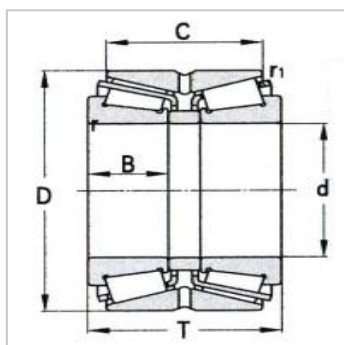

圆锥滚子轴承

d 130 ~ 160mm-352226X2-RS/HCRC9

参数信息:

基本尺寸mm :

d :	130
D :	230
T :	149
B :	69
C :	120
rmin :	4
r1min :	0.8

基本额定载荷KN :

Cr :	870
Cor :	1660

极限转速r/min :

脂润滑 :	1200
油润滑 :	1650

轴承代号 : 352226X2-RS/HCR C9

计算系数 :

e :	0.43
Y1 :	1.55
Y2 :	2.31
Yo :	1.52
重量Kg :	26.1

: