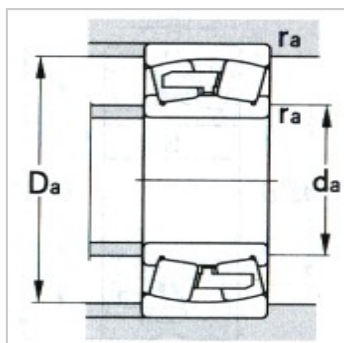

调心滚子轴承

d 240 ~ 260mm-23148CK23148CK/W33

参数信息:

基本尺寸mm :

d :	240
D :	400
B :	128
rsmin :	4

基本额定载荷KN :

Cr :	1750
Cor :	3040

极限转速r/min :

脂润滑 :	850
油润滑 :	1100

轴承代号 :

:	23148CK
:	23148CK/ W33

其他尺寸mm :

d2 :	289
D1 :	345
b :	16.7
k :	8

接触面与倒角尺寸m :

da(min) :	258
Da(max) :	382
ra(max) :	3

计算系数 :

e :	0.31
y1 :	2.21
y2 :	3.29

y0 : 2.16

重量Kg : 62.8

: