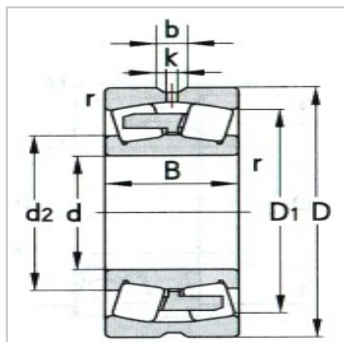

调心滚子轴承

d 240 ~ 260mm-23148CK23148CK/W33

参数信息:

基本尺寸mm :

d :	240
D :	400
B :	128
rsmin :	4

基本额定载荷KN :

Cr :	1750
Cor :	3040

极限转速r/min :

脂润滑 :	850
油润滑 :	1100

轴承代号 :

:	23148CK
:	23148CK/ W33

其他尺寸mm :

d2 :	289
D1 :	345
b :	16.7
k :	8

接触面与倒角尺寸m :

da(min) :	258
Da(max) :	382
ra(max) :	3

计算系数 :

e :	0.31
y1 :	2.21
y2 :	3.29

y0 : 2.16

重量Kg : 62.8

: