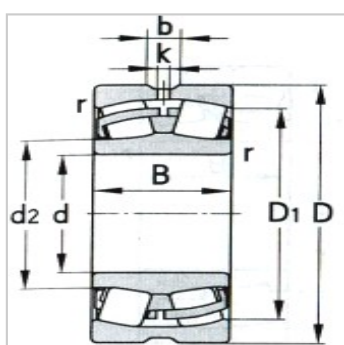

调心滚子轴承

d 240 ~ 260mm-23148CK23148CK/W33

参数信息:

基本尺寸mm :

d :	240
D :	400
B :	128
rsmin :	4

基本额定载荷KN :

Cr :	1750
Cor :	3040

极限转速r/min :

脂润滑 :	850
油润滑 :	1100

轴承代号 :

:	23148CK
:	23148CK/ W33

其他尺寸mm :

d2 :	289
D1 :	345
b :	16.7
k :	8

接触面与倒角尺寸m :

da(min) :	258
Da(max) :	382
ra(max) :	3

计算系数 :

e :	0.31
y1 :	2.21
y2 :	3.29

y0 : 2.16

重量Kg : 62.8

: