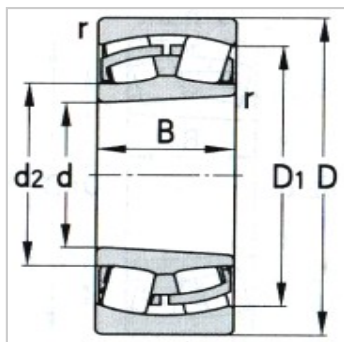

调心滚子轴承

d 240 ~ 260mm-23148CK23148CK/W33

参数信息:

基本尺寸mm :

d :	240
D :	400
B :	128
rsmin :	4

基本额定载荷KN :

Cr :	1750
Cor :	3040

极限转速r/min :

脂润滑 :	850
油润滑 :	1100

轴承代号 :

:	23148CK
:	23148CK/ W33

其他尺寸mm :

d2 :	289
D1 :	345
b :	16.7
k :	8

接触面与倒角尺寸m :

da(min) :	258
Da(max) :	382
ra(max) :	3

计算系数 :

e :	0.31
y1 :	2.21
y2 :	3.29

y0 : 2.16

重量Kg : 62.8

: