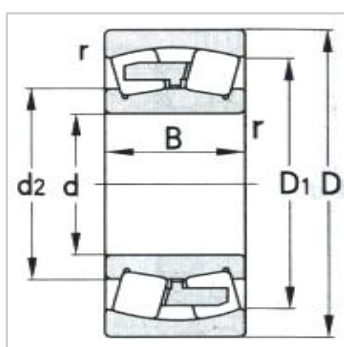

调心滚子轴承

d 240 ~ 260mm-23148CK23148CK/W33

参数信息:

基本尺寸mm :

d :	240
D :	400
B :	128
rsmin :	4

基本额定载荷KN :

Cr :	1750
Cor :	3040

极限转速r/min :

脂润滑 :	850
油润滑 :	1100

轴承代号 :

:	23148CK
:	23148CK/ W33

其他尺寸mm :

d2 :	289
D1 :	345
b :	16.7
k :	8

接触面与倒角尺寸m :

da(min) :	258
Da(max) :	382
ra(max) :	3

计算系数 :

e :	0.31
y1 :	2.21
y2 :	3.29

y0 : 2.16

重量Kg : 62.8

: