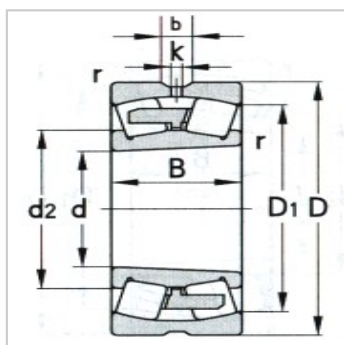

调心滚子轴承

d 240 ~ 260mm-23148CK23148CK/W33

参数信息:

基本尺寸mm :

d :	240
D :	400
B :	128
rsmin :	4

基本额定载荷KN :

Cr :	1750
Cor :	3040

极限转速r/min :

脂润滑 :	850
油润滑 :	1100

轴承代号 :

:	23148CK
:	23148CK/ W33

其他尺寸mm :

d2 :	289
D1 :	345
b :	16.7
k :	8

接触面与倒角尺寸m :

da(min) :	258
Da(max) :	382
ra(max) :	3

计算系数 :

e :	0.31
y1 :	2.21
y2 :	3.29

y0 : 2.16

重量Kg : 62.8

: