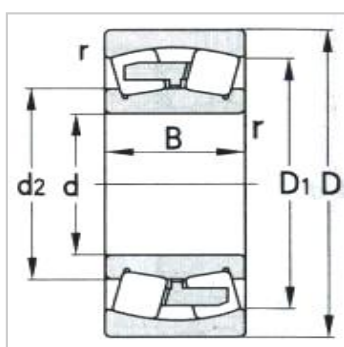

调心滚子轴承

d 240 ~ 260mm-23048CAK23048CAK/W33

参数信息:

基本尺寸mm :

d :	240
D :	360
B :	92
r <sub>min</sub> :	3

基本额定载荷KN :

C <sub>r</sub> :	1080
C <sub>or</sub> :	2080

极限转速r/min :

脂润滑 :	1000
油润滑 :	1400

轴承代号 :

:	23048CA K
:	23048CA K/W33

其他尺寸mm :

d <sub>2</sub> :	278
D <sub>1</sub> :	322
b :	13.9
k :	6

接触面与倒角尺寸m :

d <sub>a</sub> (min) :	254
D <sub>a</sub> (max) :	346
r <sub>a</sub> (max) :	2.5