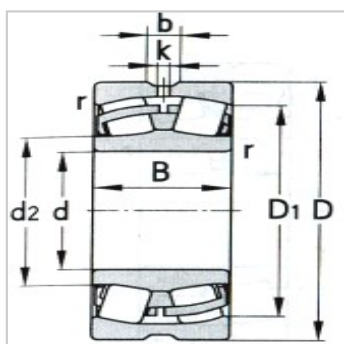

调心滚子轴承

d 240 ~ 260mm-23048CAK23048CAK/W33

参数信息:

基本尺寸mm :

d :	240
D :	360
B :	92
r <sub>min</sub> :	3

基本额定载荷KN :

C <sub>r</sub> :	1080
C <sub>or</sub> :	2080

极限转速r/min :

脂润滑 :	1000
油润滑 :	1400

轴承代号 :

:	23048CA K
:	23048CA K/W33

其他尺寸mm :

d <sub>2</sub> :	278
D <sub>1</sub> :	322
b :	13.9
k :	6

接触面与倒角尺寸m :

d <sub>a</sub> (min) :	254
D <sub>a</sub> (max) :	346
r <sub>a</sub> (max) :	2.5