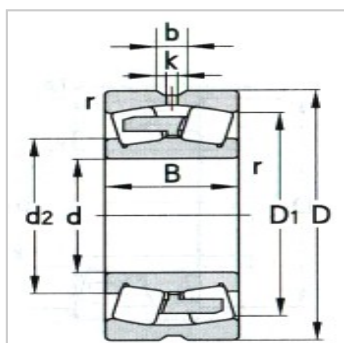

调心滚子轴承

d 240 ~ 260mm-23048CAK23048CAK/W33

参数信息:

基本尺寸mm :

d :	240
D :	360
B :	92
r <sub>min</sub> :	3

基本额定载荷KN :

C <sub>r</sub> :	1080
C <sub>or</sub> :	2080

极限转速r/min :

脂润滑 :	1000
油润滑 :	1400

轴承代号 :

:	23048CA K
:	23048CA K/W33

其他尺寸mm :

d <sub>2</sub> :	278
D <sub>1</sub> :	322
b :	13.9
k :	6

接触面与倒角尺寸m :

d <sub>a</sub> (min) :	254
D <sub>a</sub> (max) :	346
r <sub>a</sub> (max) :	2.5