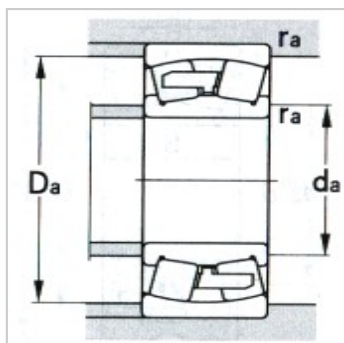

y0 :	2.80

重量Kg :	32.2