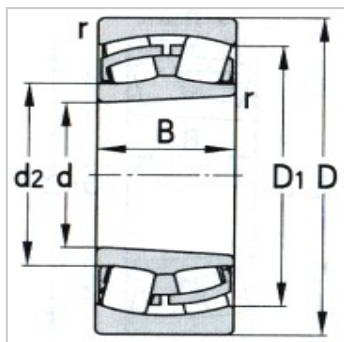

调心滚子轴承

d 240 ~ 260mm-23048CAK23048CAK/W33

参数信息:

基本尺寸mm :

d :	240
D :	360
B :	92
r <sub>min</sub> :	3

基本额定载荷KN :

C <sub>r</sub> :	1080
C <sub>or</sub> :	2080

极限转速r/min :

脂润滑 :	1000
油润滑 :	1400

轴承代号 :

:	23048CA K
:	23048CA K/W33

其他尺寸mm :

d <sub>2</sub> :	278
D <sub>1</sub> :	322
b :	13.9
k :	6

接触面与倒角尺寸m :

d <sub>a</sub> (min) :	254
D <sub>a</sub> (max) :	346
r <sub>a</sub> (max) :	2.5

计算系数 :

e :	0.24
y <sub>1</sub> :	2.80
y <sub>2</sub> :	4.20

y0 :	2.80
------	------

重量Kg :	32.2
--------	------

: