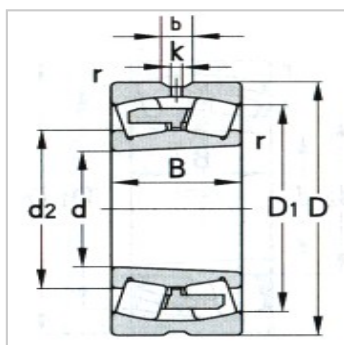

调心滚子轴承

d 240 ~ 260mm-23048CAK23048CAK/W33

参数信息:

基本尺寸mm :

d :	240
D :	360
B :	92
r <sub>min</sub> :	3

基本额定载荷KN :

C <sub>r</sub> :	1080
C <sub>or</sub> :	2080

极限转速r/min :

脂润滑 :	1000
油润滑 :	1400

轴承代号 :

:	23048CA K
:	23048CA K/W33

其他尺寸mm :

d <sub>2</sub> :	278
D <sub>1</sub> :	322
b :	13.9
k :	6

接触面与倒角尺寸m :

d <sub>a</sub> (min) :	254
D <sub>a</sub> (max) :	346
r <sub>a</sub> (max) :	2.5