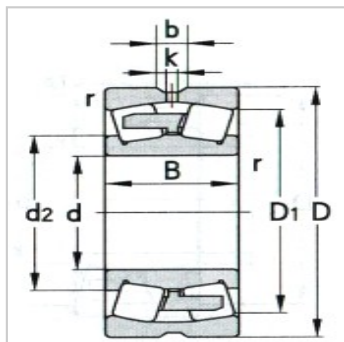

调心滚子轴承

d 240 ~ 260mm-24048CA24048CA/W33X

参数信息:

基本尺寸mm :

d :	240
D :	360
B :	118
r <sub>min</sub> :	3

基本额定载荷KN :

C <sub>r</sub> :	1360
C <sub>or</sub> :	2800

极限转速r/min :

脂润滑 :	800
油润滑 :	1000

轴承代号 :

:	24048CA
:	24048CA/ W33X

其他尺寸mm :

d <sub>2</sub> :	278
D <sub>1</sub> :	318
b :	11.1
k :	5

接触面与倒角尺寸m :

d <sub>a</sub> (min) :	254
D <sub>a</sub> (max) :	346
r <sub>a</sub> (max) :	2.5