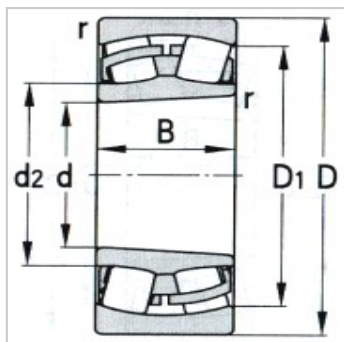

y0 :	2.20
重量Kg :	46.5