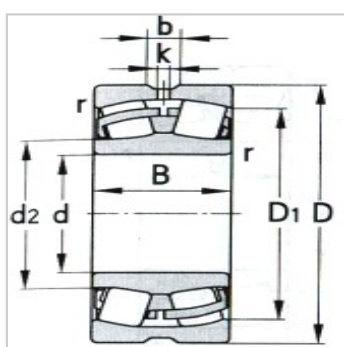

调心滚子轴承

d 240 ~ 260mm-24048CA24048CA/W33X

参数信息:

基本尺寸mm :

d :	240
D :	360
B :	118
r <sub>min</sub> :	3

基本额定载荷KN :

C <sub>r</sub> :	1360
C <sub>or</sub> :	2800

极限转速r/min :

脂润滑 :	800
油润滑 :	1000

轴承代号 :

:	24048CA
:	24048CA/ W33X

其他尺寸mm :

d <sub>2</sub> :	278
D <sub>1</sub> :	318
b :	11.1
k :	5

接触面与倒角尺寸m :

d <sub>a</sub> (min) :	254
D <sub>a</sub> (max) :	346
r <sub>a</sub> (max) :	2.5