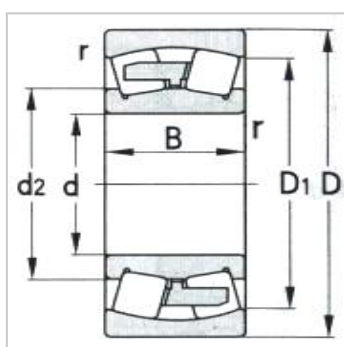

调心滚子轴承

d 240 ~ 260mm-24048CA24048CA/W33X

参数信息:

基本尺寸mm :

d :	240
D :	360
B :	118
r <sub>min</sub> :	3

基本额定载荷KN :

C <sub>r</sub> :	1360
C <sub>or</sub> :	2800

极限转速r/min :

脂润滑 :	800
油润滑 :	1000

轴承代号 :

:	24048CA
:	24048CA/ W33X

其他尺寸mm :

d <sub>2</sub> :	278
D <sub>1</sub> :	318
b :	11.1
k :	5

接触面与倒角尺寸m :

d <sub>a</sub> (min) :	254
D <sub>a</sub> (max) :	346
r <sub>a</sub> (max) :	2.5