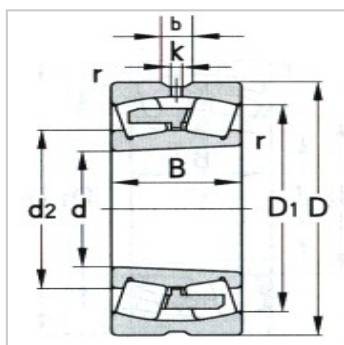

调心滚子轴承

d 240 ~ 260mm-24048CA24048CA/W33X

参数信息:

基本尺寸mm :

d :	240
D :	360
B :	118
r <sub>min</sub> :	3

基本额定载荷KN :

C <sub>r</sub> :	1360
C <sub>or</sub> :	2800

极限转速r/min :

脂润滑 :	800
油润滑 :	1000

轴承代号 :

:	24048CA
:	24048CA/ W33X

其他尺寸mm :

d <sub>2</sub> :	278
D <sub>1</sub> :	318
b :	11.1
k :	5

接触面与倒角尺寸m :

d <sub>a</sub> (min) :	254
D <sub>a</sub> (max) :	346
r <sub>a</sub> (max) :	2.5