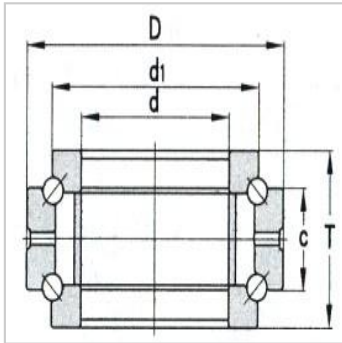

双向推力角接触球轴承

d 150 ~ 1374.775mm-***234940**

参数信息:

基本尺寸mm :

d :	200
D :	280
T :	96
C :	48
rmin :	2
r1min :	1

基本额定载荷KN :

Cr :

Cor :

极限转速r/min :

脂润滑 :

油润滑 :

轴承代号 : *234940

d1(max) : 252

安装相关尺寸mm :

da(min) :

Da(max) :