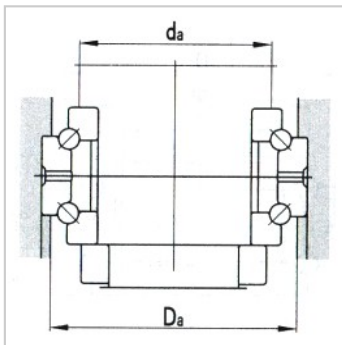

双向推力角接触球轴承

d 150 ~ 1374.775mm-***234940**

参数信息:

基本尺寸mm :

d :	200
D :	280
T :	96
C :	48
rmin :	2
r1min :	1

基本额定载荷KN :

Cr :

Cor :

极限转速r/min :

脂润滑 :

油润滑 :

轴承代号 : *234940

d1(max) : 252

安装相关尺寸mm :

da(min) :

Da(max) :