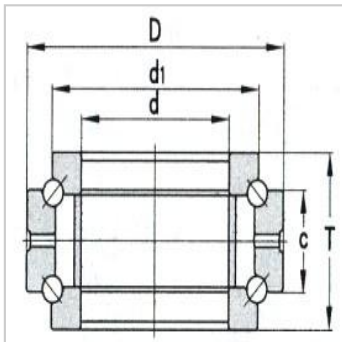

双向推力角接触球轴承

d 150 ~ 1374.775mm-**\*234934**

参数信息:

基本尺寸mm :

d :	170
D :	230
T :	72
C :	36
rmin :	2
r1min :	1

基本额定载荷KN :

Cr :

Cor :

极限转速r/min :

脂润滑 :

油润滑 :

轴承代号 : \*234934

d1(max) : 210

安装相关尺寸mm :

da(min) :

Da(max) :