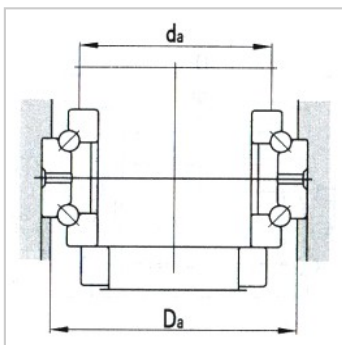

双向推力角接触球轴承

d 150 ~ 1374.775mm-**\*234934**

参数信息:

基本尺寸mm :

d :	170
D :	230
T :	72
C :	36
rmin :	2
r1min :	1

基本额定载荷KN :

Cr :

Cor :

极限转速r/min :

脂润滑 :

油润滑 :

轴承代号 : \*234934

d1(max) : 210

安装相关尺寸mm :

da(min) :

Da(max) :