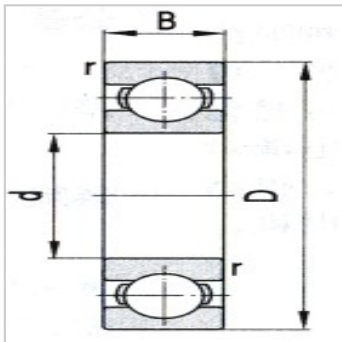

绝缘轴承

d 40 ~ 95mm-IS-6313

参数信息:

基本尺寸mm :

d :	65
D :	140
B :	33
rsmin :	2.1

基本额定载荷KN :

Cr :	63.0
Cor :	48.5

允许转速r/min :

脂润滑 :	4800
油润滑 :	5600
轴承代号 :	IS-6313

安装相关尺寸mm :

Ds(min) :	76
dh(max) :	129
R(max) :	2
重量Kg :	2.10

: