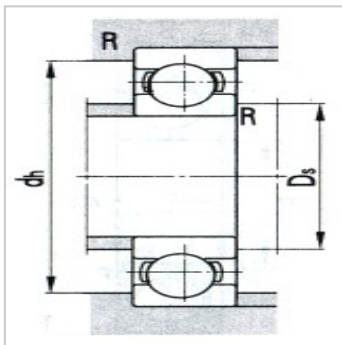

绝缘轴承

d 40 ~ 95mm-IS-6313

参数信息:

基本尺寸mm :

d :	65
D :	140
B :	33
rsmin :	2.1

基本额定载荷KN :

Cr :	63.0
Cor :	48.5

允许转速r/min :

脂润滑 :	4800
油润滑 :	5600
轴承代号 :	IS-6313

安装相关尺寸mm :

Ds(min) :	76
dh(max) :	129
R(max) :	2
重量Kg :	2.10

: