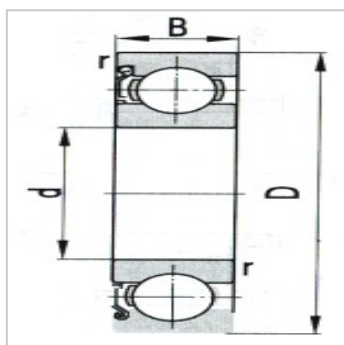

深沟球轴承

d 100 ~ 140mm-6220-2Z/YA7

参数信息:

基本尺寸mm :

d :	100
D :	180
B :	34
r _{min} :	2.1

基本额定载荷KN :

Cr :	122
Cor :	93.0

极限转速r/min :

脂润滑 :	3400
油润滑 :	4000
轴承代号 :	6220-2Z/ YA7

安装相关尺寸mm :

D _s (min) :	111
D _s (max) :	118
d _h (max) :	169
R(max) :	2
重量Kg :	3.20

: