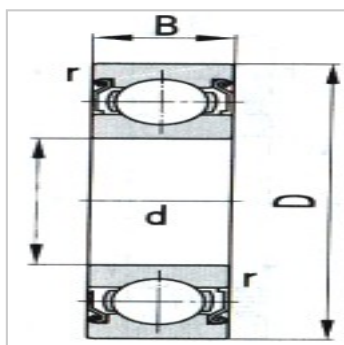

深沟球轴承

d 100 ~ 140mm-6220-2Z/YA7

参数信息:

基本尺寸mm :

d :	100
D :	180
B :	34
r _{min} :	2.1

基本额定载荷KN :

Cr :	122
Cor :	93.0

极限转速r/min :

脂润滑 :	3400
油润滑 :	4000
轴承代号 :	6220-2Z/ YA7

安装相关尺寸mm :

D _s (min) :	111
D _s (max) :	118
d _h (max) :	169
R(max) :	2
重量Kg :	3.20

: