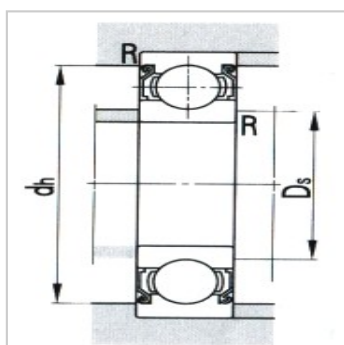

深沟球轴承

d 100 ~ 140mm-6220-2Z/YA7

参数信息:

基本尺寸mm :

d :	100
D :	180
B :	34
r _{min} :	2.1

基本额定载荷KN :

Cr :	122
Cor :	93.0

极限转速r/min :

脂润滑 :	3400
油润滑 :	4000
轴承代号 :	6220-2Z/ YA7

安装相关尺寸mm :

D _s (min) :	111
D _s (max) :	118
d _h (max) :	169
R(max) :	2
重量Kg :	3.20

: